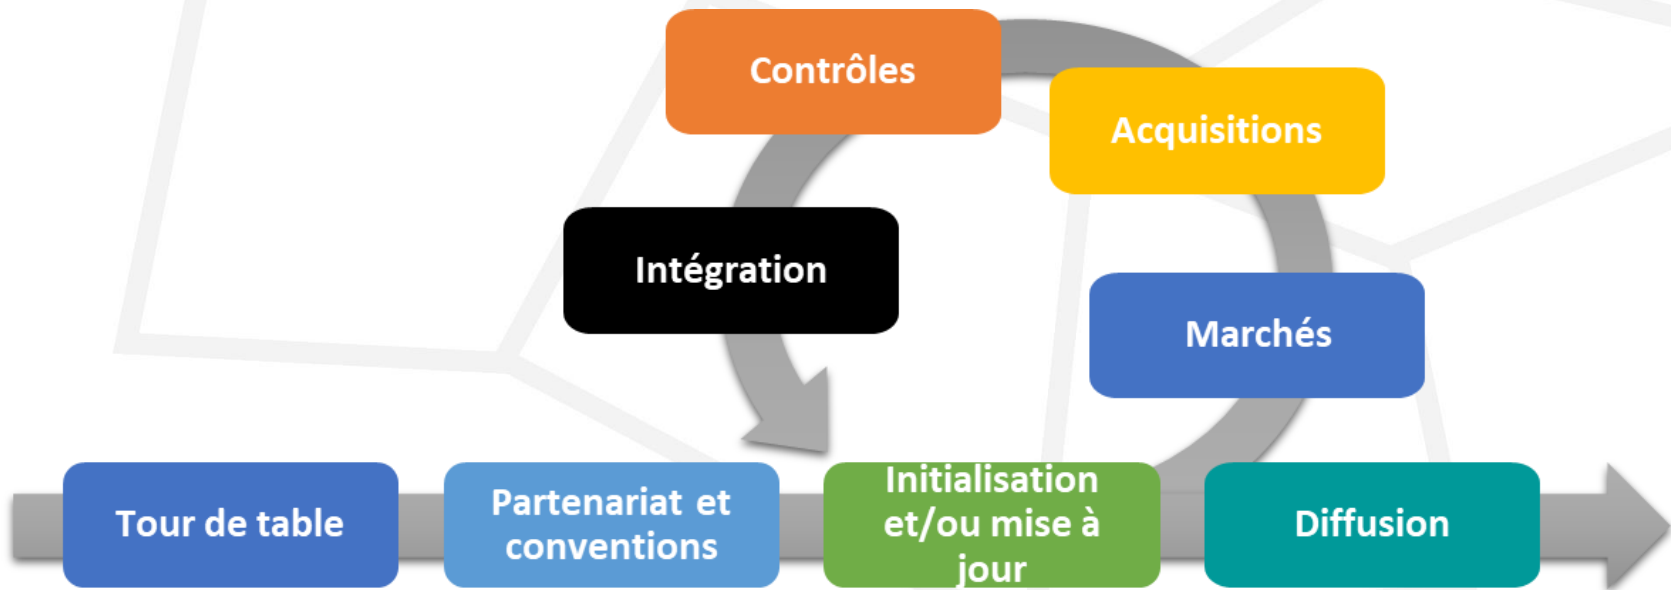

Atelier de programmation du CRIG

18 novembre 2021

Montpellier

PCRS: des projets départementaux à façon

Gabriel Poujol – chef de projets à OPenIG

Une posture régionale aboutie

IGN + Région + OPenIG

- Information et sensibilisation (dpts)
- Montage des partenariats
- Conventionnement
(3 signataires + APLC + partenaires locaux + autres réseaux)

Enedis

- Présent dans 100 % des cas
- Appui à la sensibilisation et suivi du conventionnement
- Relecture des conventions et des spécifications
- Conventionnement bilatéral a posteriori avec l'APLC

pour initialiser des PCRS

Posture spécifique d'OPenIG

Action à tiroirs

- Sensibilisation, animation du conventionnement
- Hébergement, diffusion
- Mise à jour
- Services
- Veille, retour d'expérience

Zoom dans la « forge » des PCRS d'Occitanie