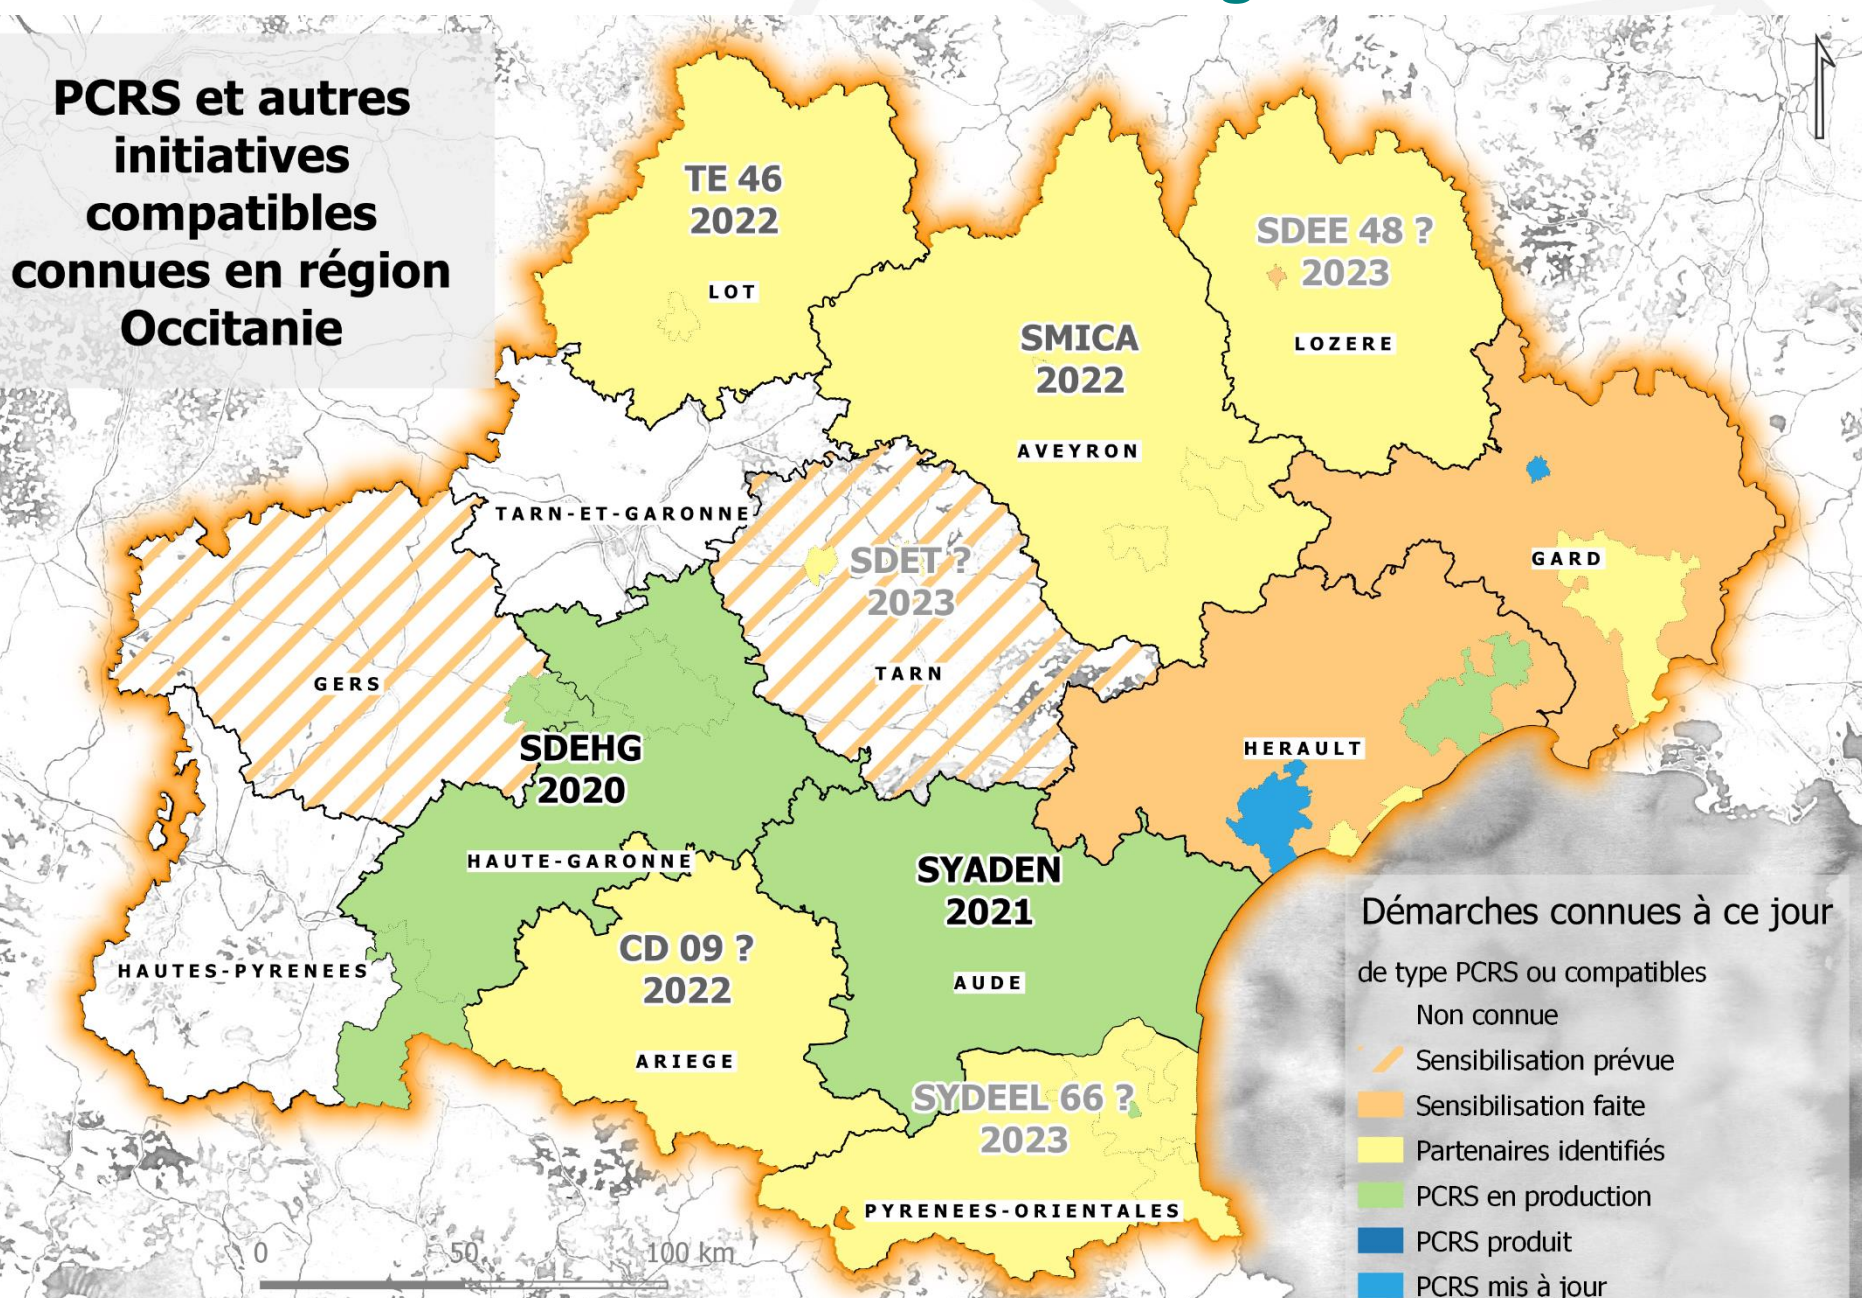

PCRS de Haute-Garonne

- APLC : SDEHG
- PCRS Image (IGN) sauf sur le Luchonnais (mobile mapping)
- OPenIG, non signataire de la convention réalise des tests de diffusion sur son IDG

PCRS de l'Aude

- APLC : SYADEN
- PCRS Image (IGN)
- OPenIG signataire
- Construction d'un cadre réglementaire et technique autour de la mise à jour

Parole à **Emmanuel BARDIÈRE (SDEHG)** et **Pascal MOSTI (SYADEN)**

Les vols IGN s'articulent avec les montages de PCRS locaux

PCRS et autres initiatives compatibles connues en région Occitanie

0 50 100 km