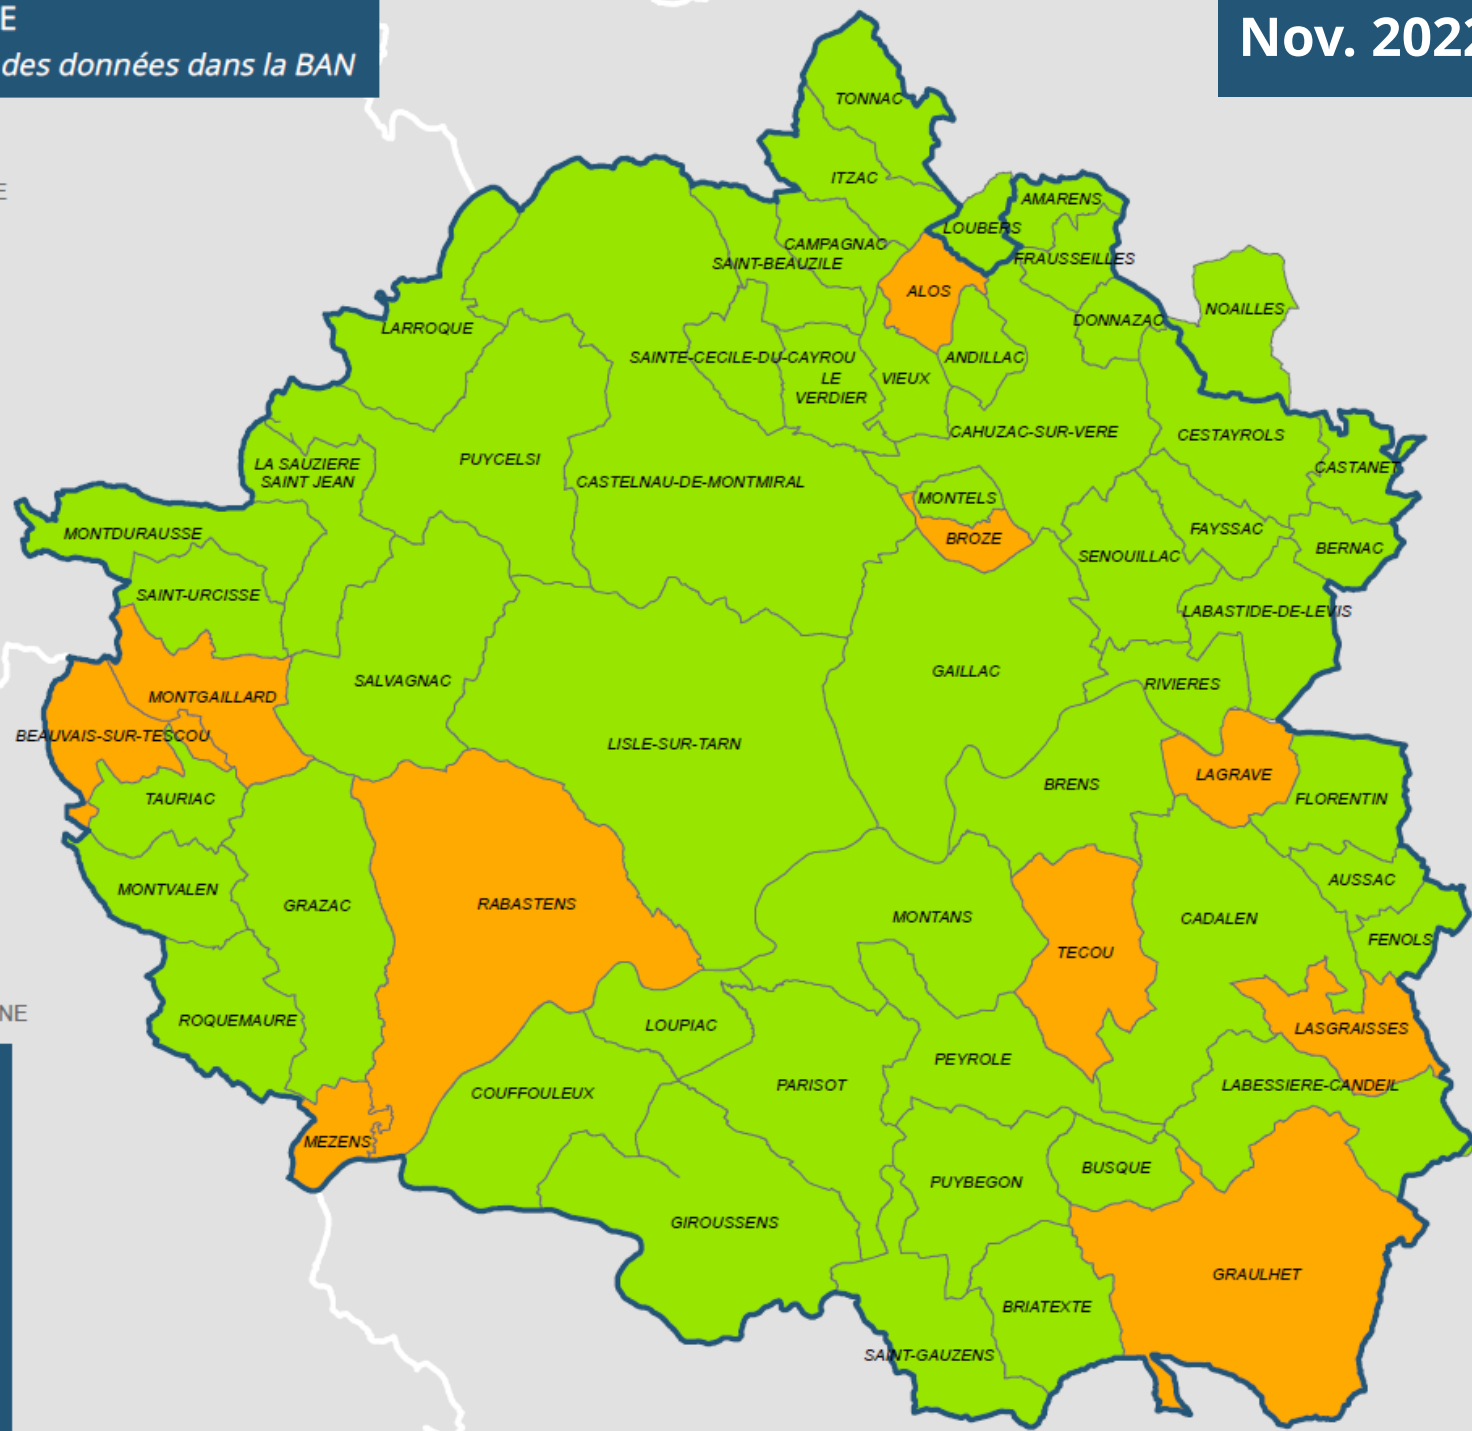

Adressage

- Déroulement chronologique de l'adressage
- Méthodologie de 2016 à maintenant
- Mode de diffusion de la donnée d'adressage

Quelques chiffres-clés :

- 56 communes
- superficie : 1155 km²
- nombre d'habitants : 74 383
(population légale INSEE au 1er janvier 2023)

0 2.5 5 Km

Au format A4 - Echelle 1 / 230 000

Date : 12.2021

Réf : FJ-CA-ADR

TARN-ET-GARONNE

HAUTE-GARONNE

CA Gaillac • Graulhet

Niveau de mise en oeuvre :