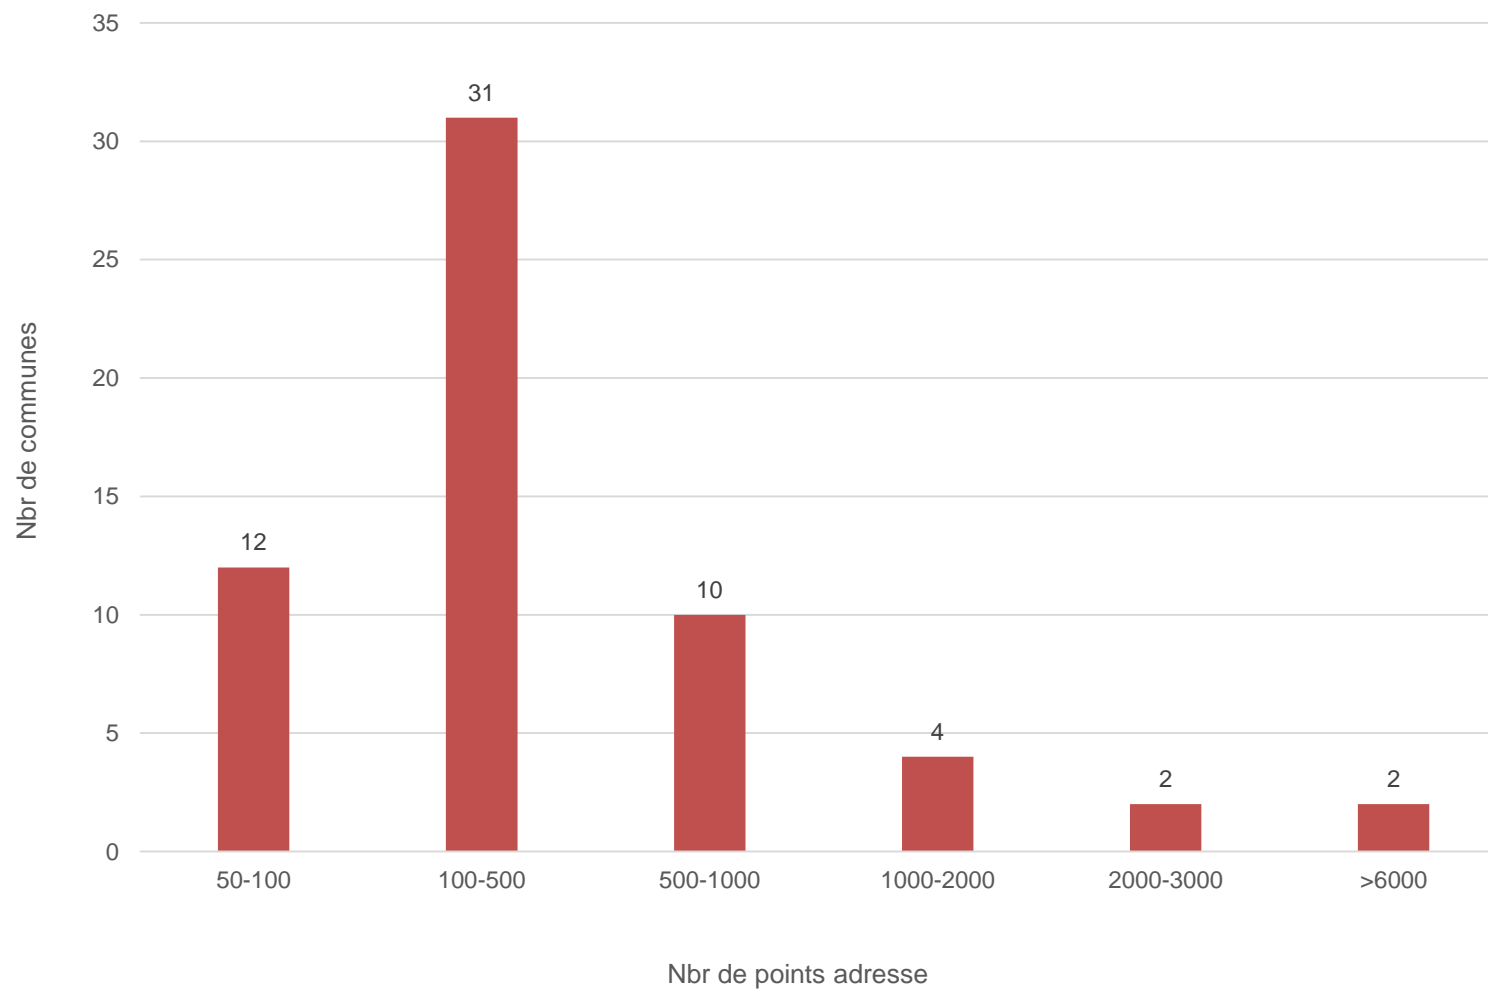

Niveau de mise en oeuvre :

■ Intégration BAN réalisée (57)

■ En cours (4)

0 2.5 5 Km

Au format A4 - Echelle 1 / 230 000

Date : 08.2023

Réf : FJ-CA-ADR

Mode de diffusion de la donnée Adressage

- Utilisation de *data.gouv.fr*
- « Dites-le nous une fois »
- Certificat d'adressage sur «adresse.data.gouv.fr »

Mode de diffusion de la donnée Adressage

39 500 POINTS ADRESSE = 4700 VOIES DENOMMEES

Merci !