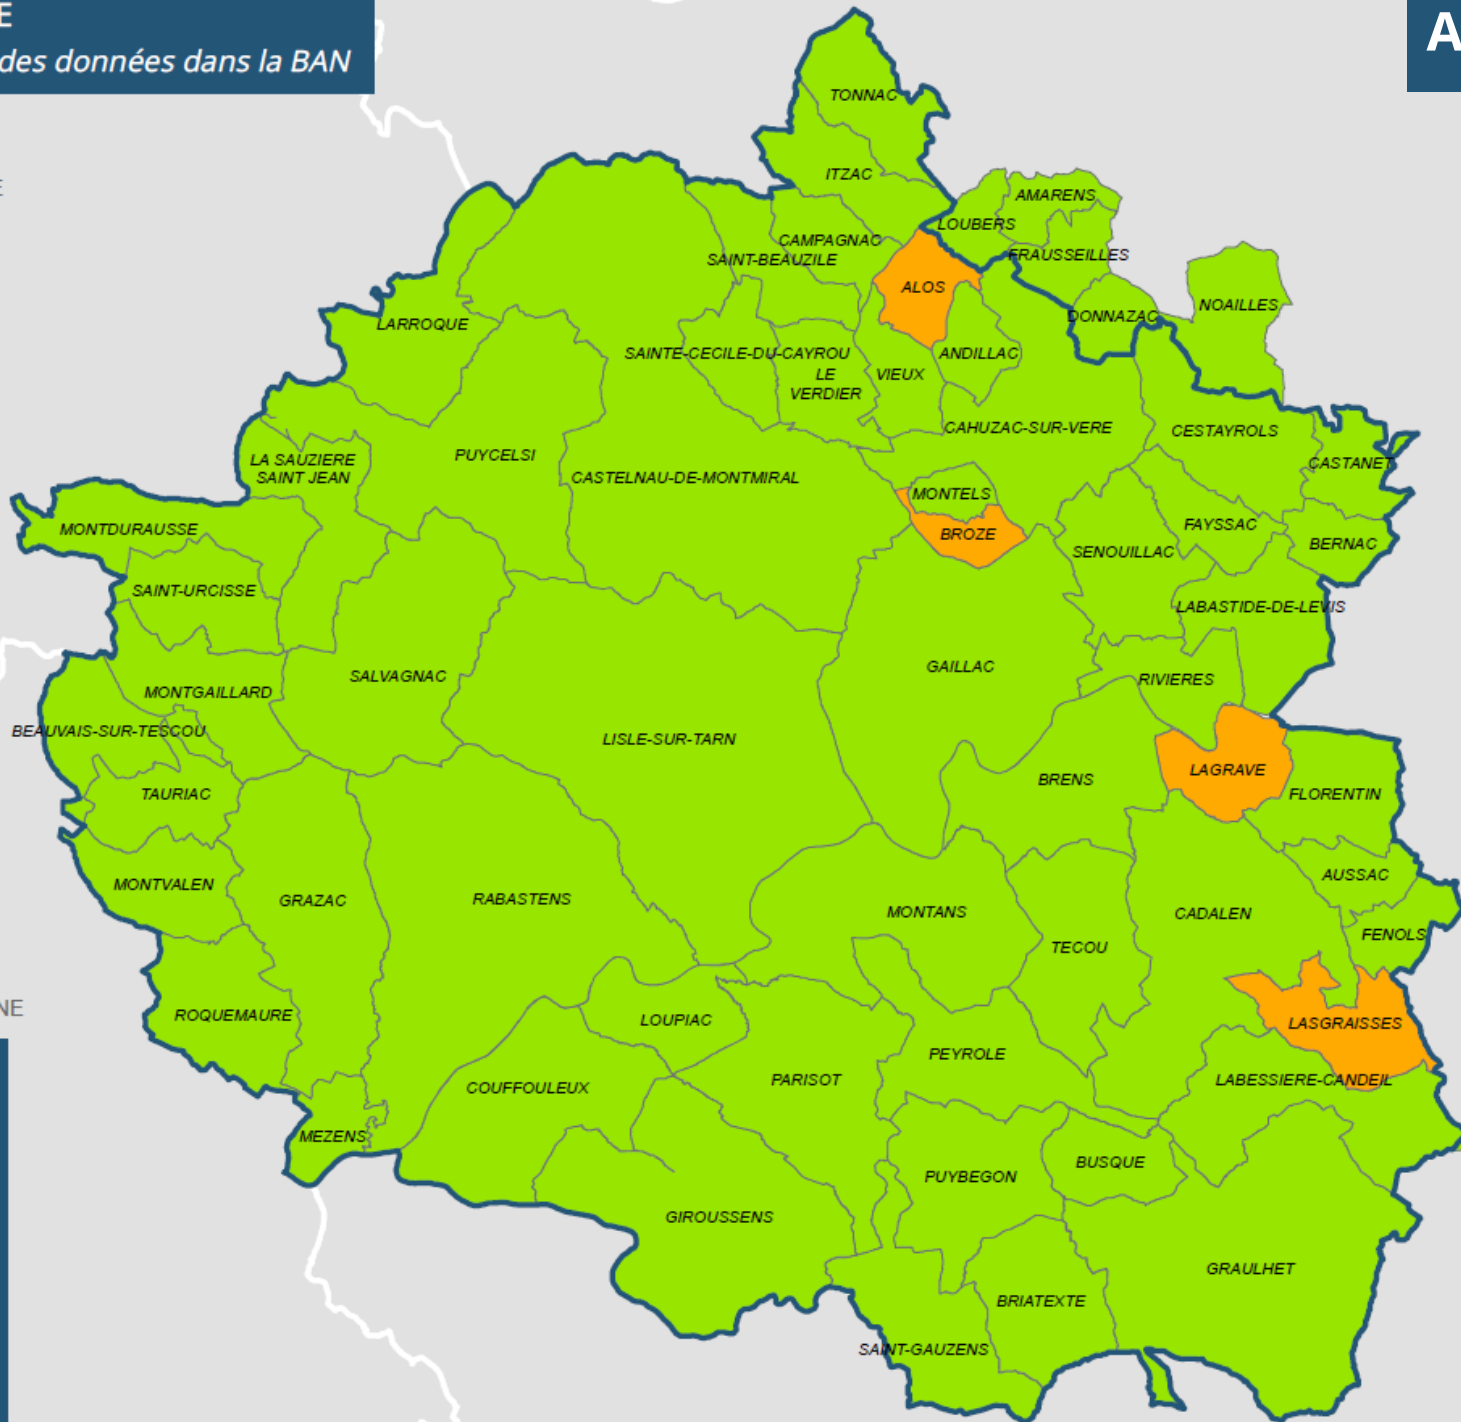

Adressage

- Déroulement chronologique de l'adressage
- Méthodologie de 2016 à maintenant
- Mode de diffusion de la donnée d'adressage

Quelques chiffres-clés :

- 56 communes
- superficie : 1155 km²
- nombre d'habitants : 74 383
(population légale INSEE au 1er janvier 2023)

- Intégration BAN réalisée (51)
- En cours (10)
- Aucun contact (0)

0 2.5 5 Km

Au format A4 - Echelle 1 / 230 000

Date : 11.2022

Réf : FJ-CA-ADR

TARN-ET-GARONNE

HAUTE-GARONNE

CA Gaillac • Graulhet

- Utilisation de *data.gouv.fr*
- « Dites-le nous une fois »
- Certificat d'adressage sur «adresse.data.gouv.fr »

Mode de diffusion de la donnée Adressage

39 500 POINTS ADRESSE = 4700 VOIES DENOMMEES

Merci !