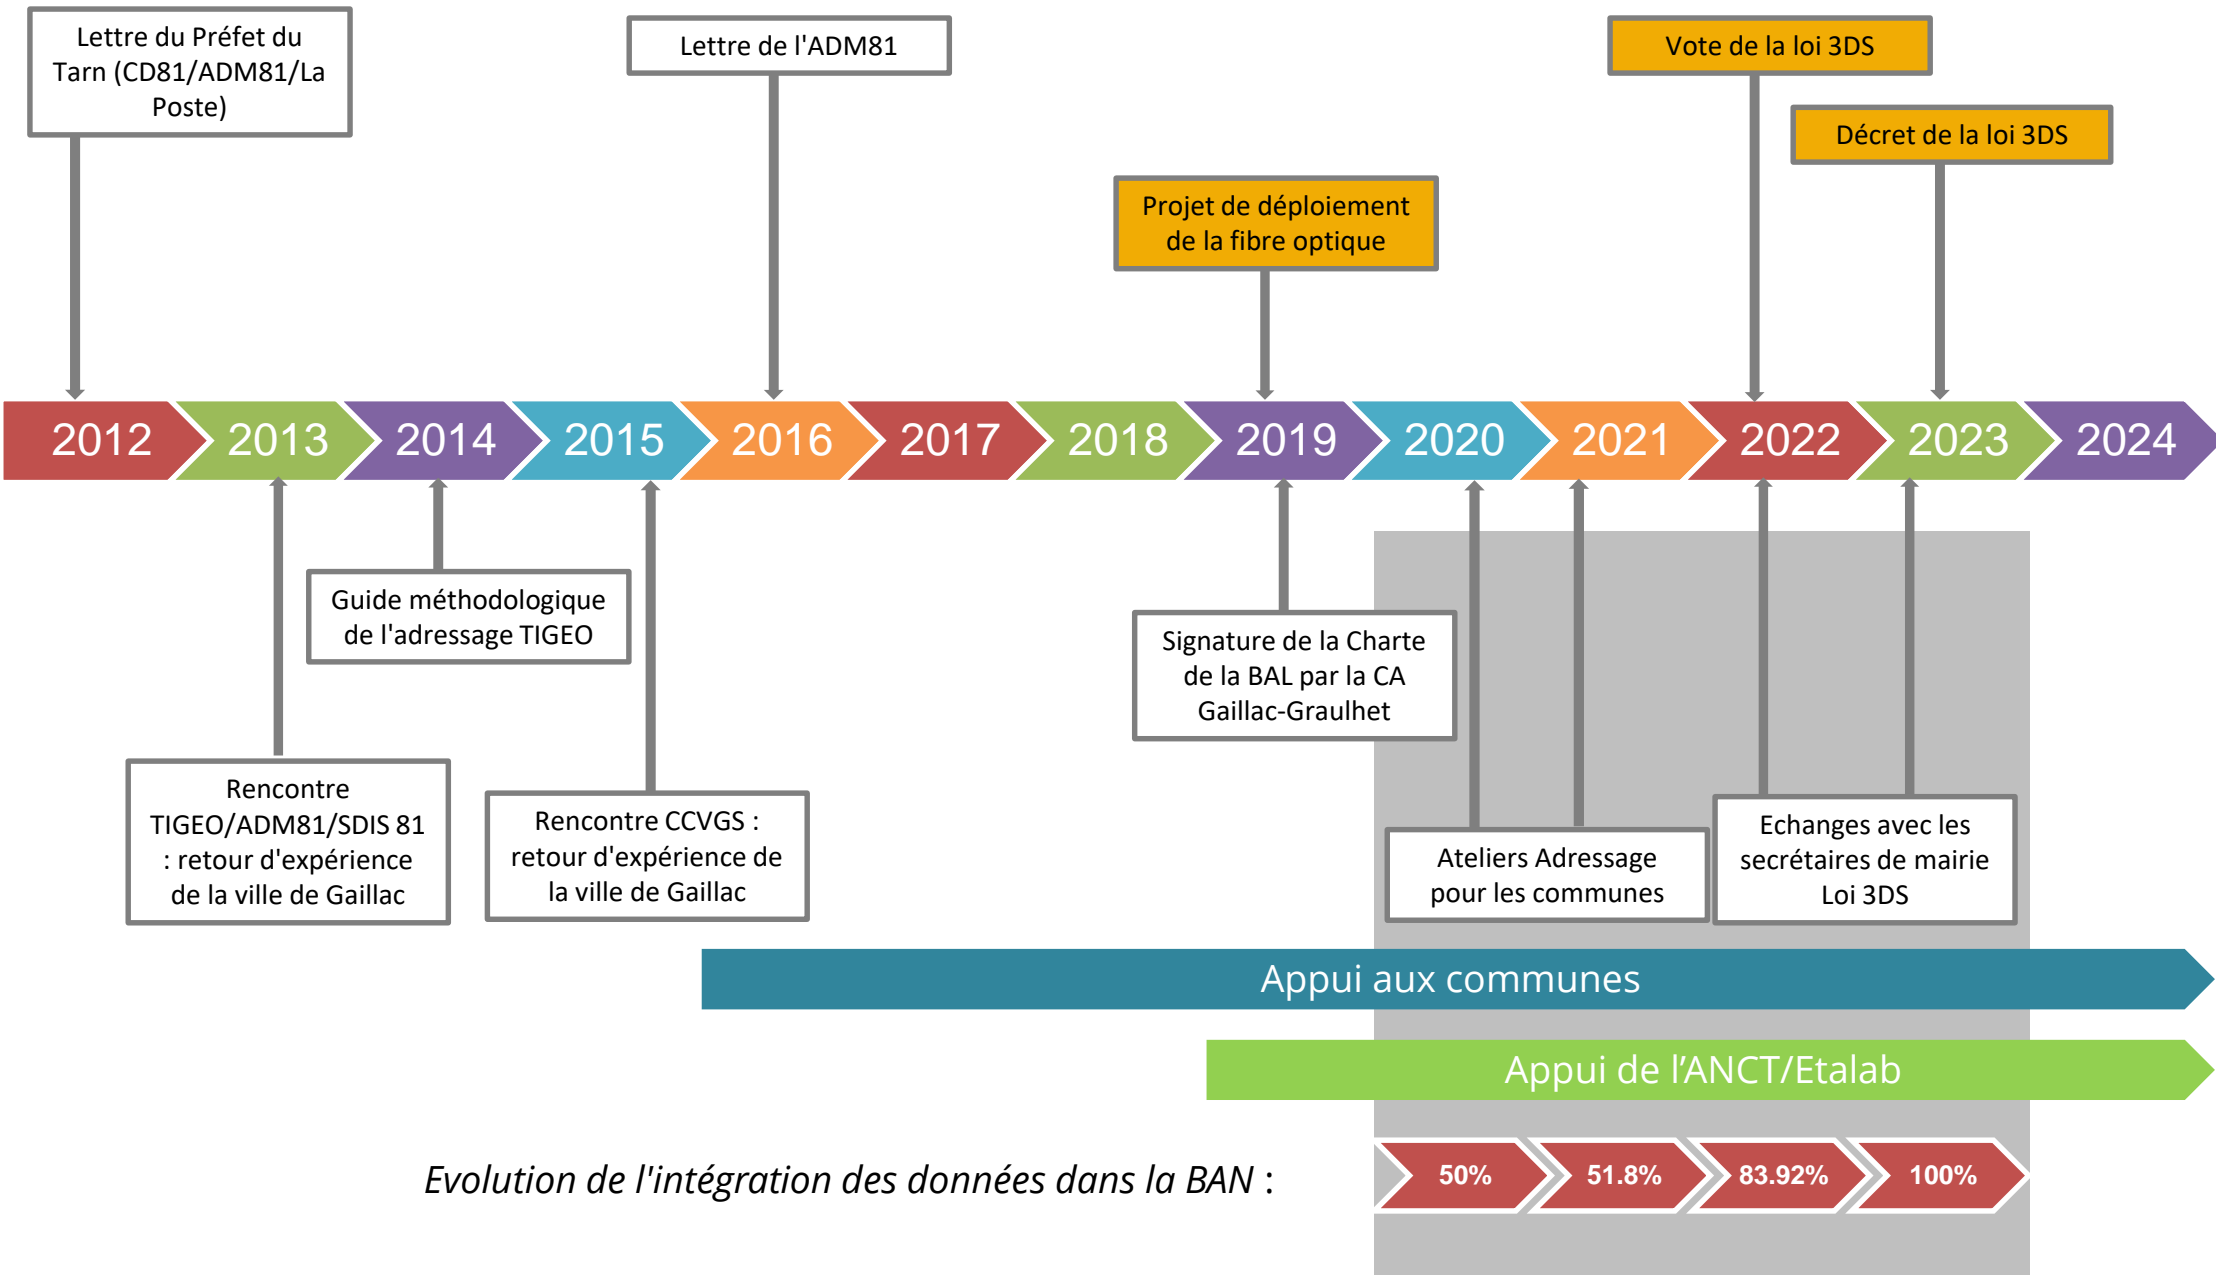

ADRESSAGE : Déploiement chronologique