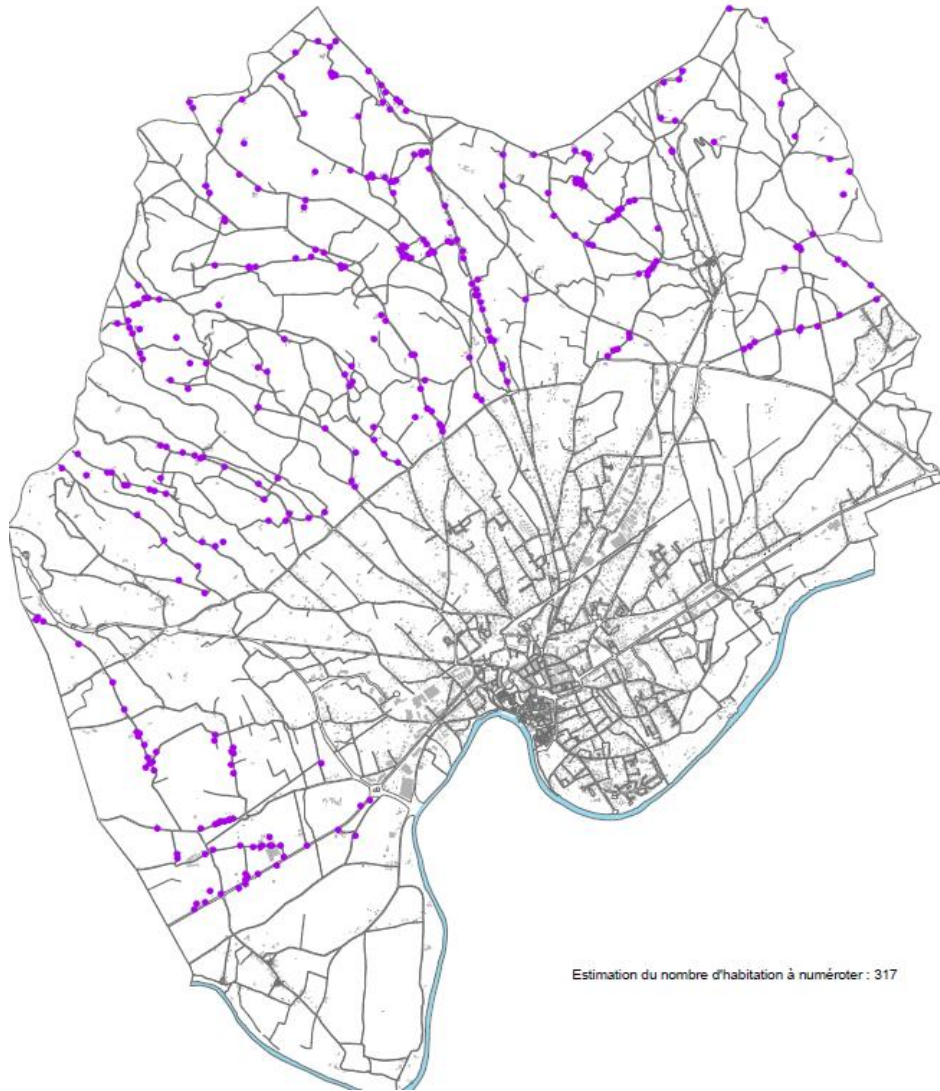

Recensement des habitations à numérotter en zone rurale