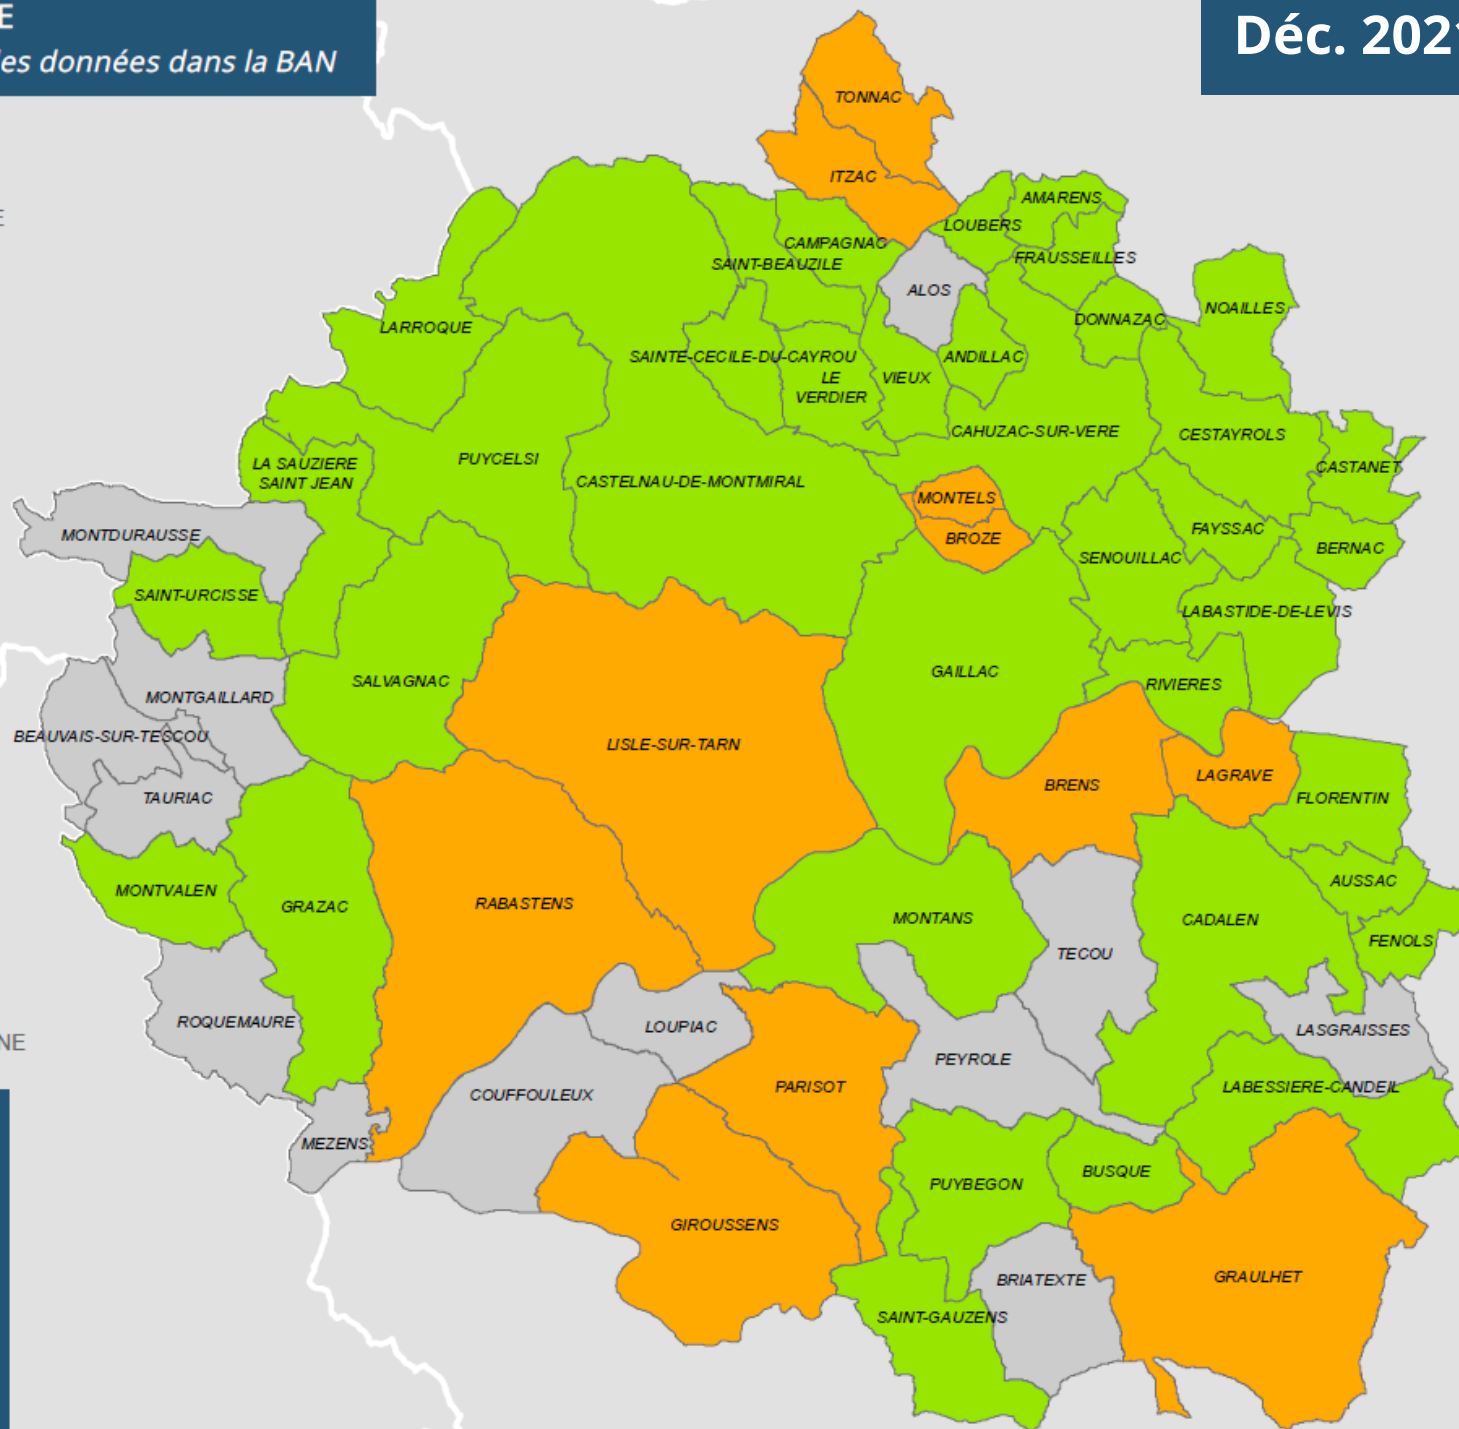

Adressage

- Déroulement chronologique de l'adressage
- Méthodologie de 2016 à maintenant
- Mode de diffusion de la donnée d'adressage

Quelques chiffres-clés :

- 56 communes
- superficie : 1155 km²
- nombre d'habitants : 74 383
(population légale INSEE au 1er janvier 2023)

MOYENS TECHNIQUES :

- **Utilisation des données de la BAN pour les communes dont l'adressage est complet ou partiel**
- **Orthophoto**
- **Streetview**
- **Données DGFIP**

METHODE :

- **Intégrer les points de la BAN** (données IGN) **dans notre BD** (Format BAN respecté) :

- Repositionnement géographique des points
- Ajout de la référence cadastrale

- **Repérer les bâtis non numérotés**

- **Numériser les voies**

TARN-ET-GARONNE

HAUTE-GARONNE

Niveau de mise en oeuvre :

- Intégration BAN réalisée (37)
- En cours (11)
- Aucun contact (13)