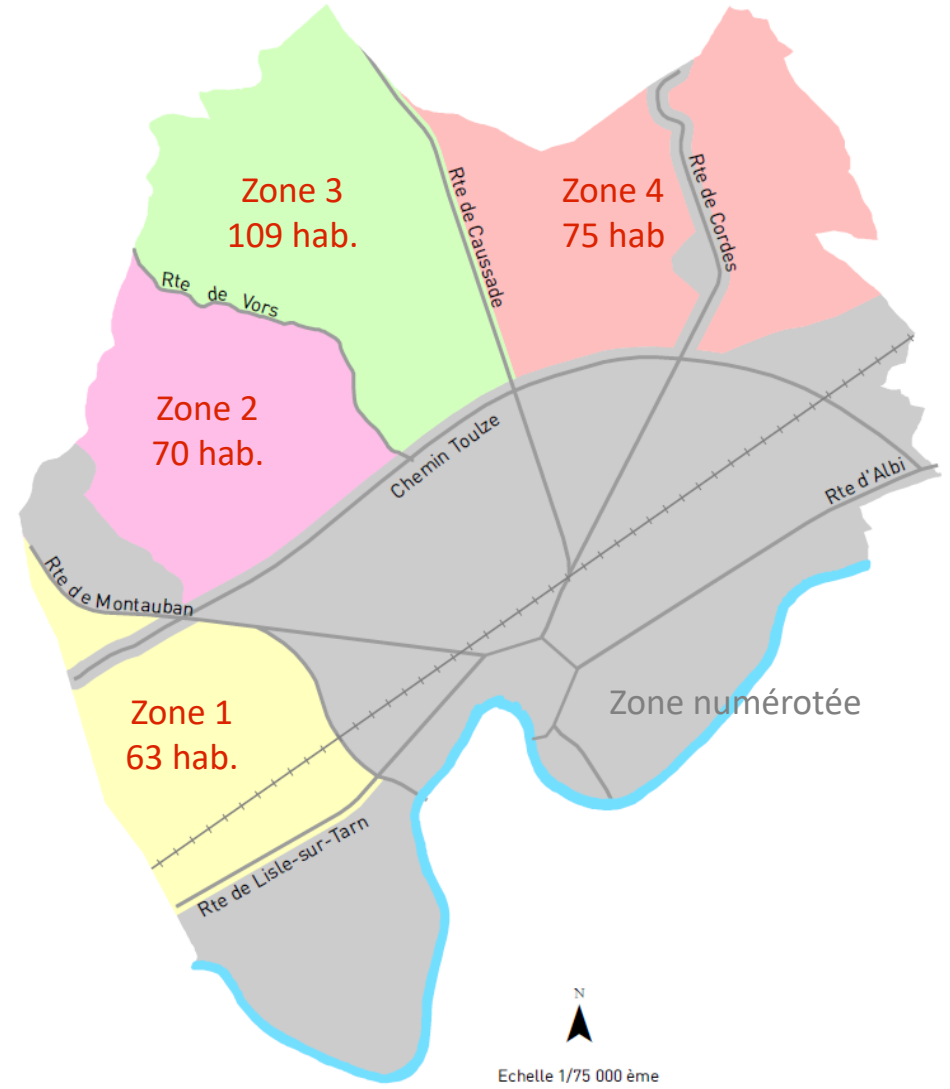

Adressage

- Déroulement chronologique de l'adressage
- Méthodologie de 2016 à maintenant
- Mode de diffusion de la donnée d'adressage

Quelques chiffres-clés :

- 56 communes
- superficie : 1155 km²
- nombre d'habitants : 74 383
(population légale INSEE au 1er janvier 2023)

0 2 500 5 000 m

Au format A3

Date : 04.2023

Réf : MP-CA-OM

Échelle 1:160 000

Recensement des habitations à numérotter en zone rurale

ADRESSAGE : Déploiement chronologique

Dès 2016 :

EXEMPLE PLANIFICATION DE L' ADRESSAGE

OBJECTIFS :

- **Maintien du travail pour les communes en cours d'adressage**
- **Anticipation sur le travail à effectuer pour les autres communes**
- **Communication de l'importance de la BAN aux communes** (adressage achevé)

- Utilisation de *data.gouv.fr*
- « Dites-le nous une fois »
- Certificat d'adressage sur «adresse.data.gouv.fr »

Mode de diffusion de la donnée Adressage

39 500 POINTS ADRESSE = 4700 VOIES DENOMMEES

Merci !